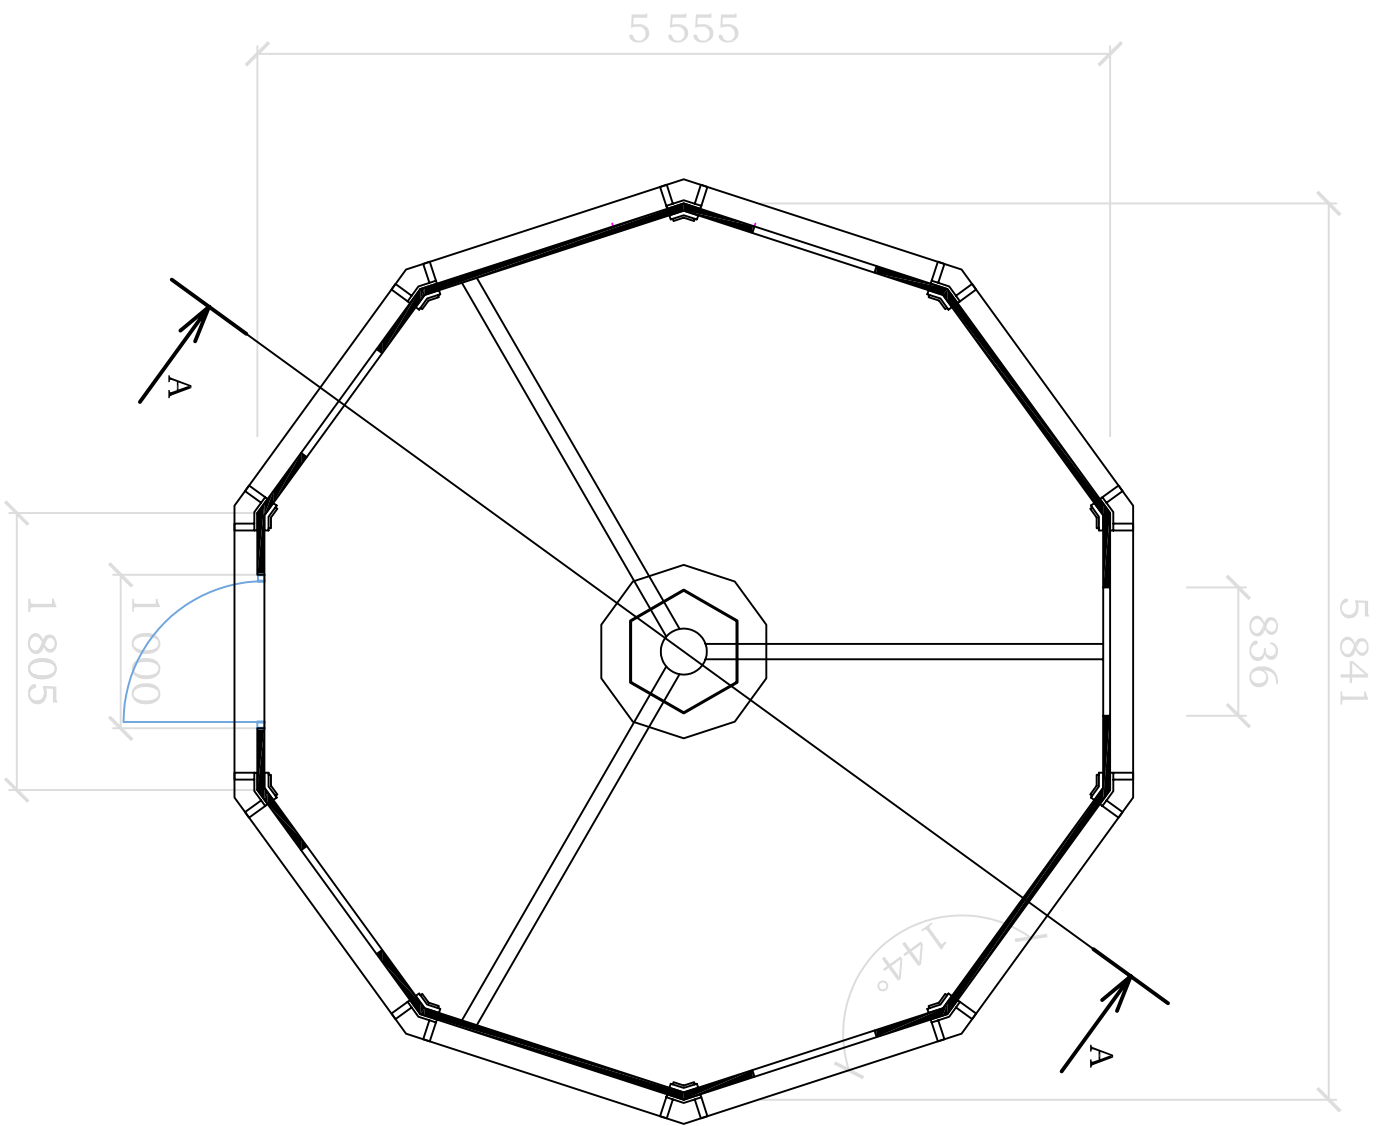

KOTA GRILL 25 m2

Plan au sol

Coupe A-A